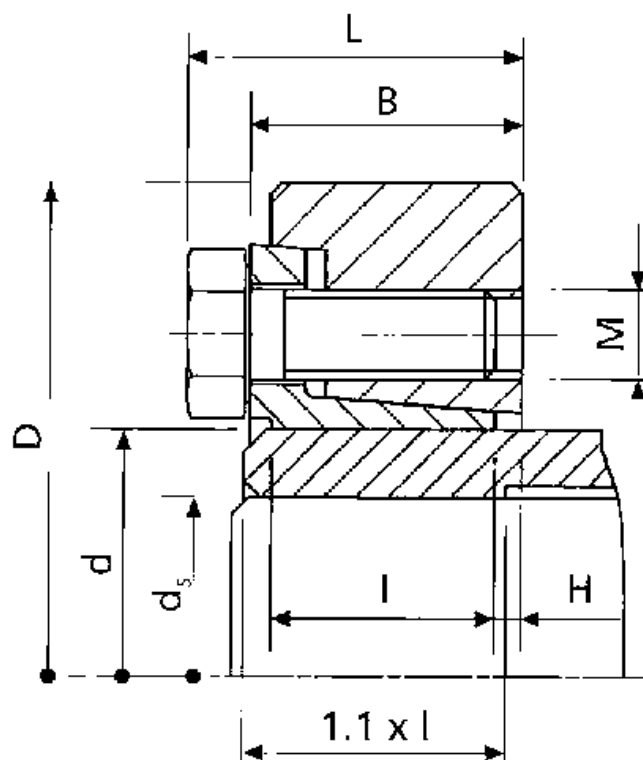

Varenummer: 437800090

Beskrivelse: Rota-fix spændelement SB 90

## Mål

B mm = 38.0  
d H8 mm = 90  
D mm = 155.0  
ds mm = 65  
F kN aksialkraft = 185  
H = 4.0  
I mm = 31.5  
L mm = 45.0

M mm = M10  
T Nm drejningsmoment = 6000  
Ts Nm boltetilspændingsmoment = 70